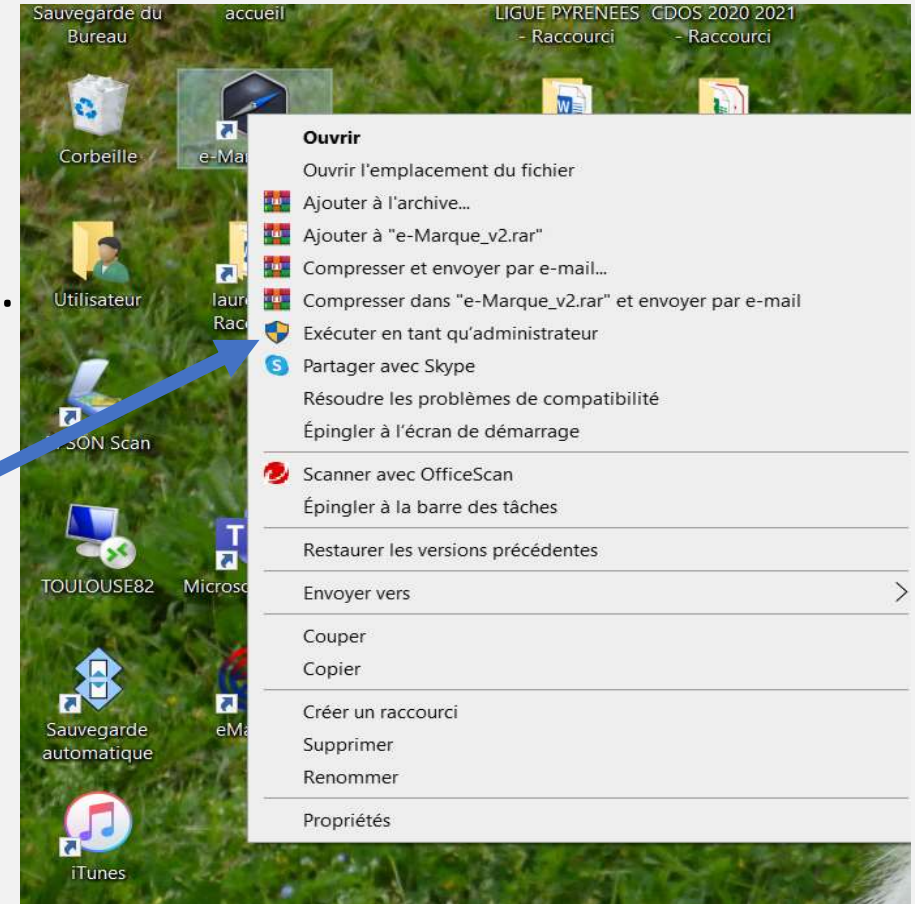

INFORMATION IMPORTANTE

➤ Si vous rencontrez des soucis lors de l'exécution du logiciel E-Marque V2 : il est possible que certaines protections de votre ordinateur vous empêchent l'exécution.

Solution : A partir de l'icône E-marque de votre ordinateur, clic droit et cliquer sur « exécuter en tant qu'administrateur »