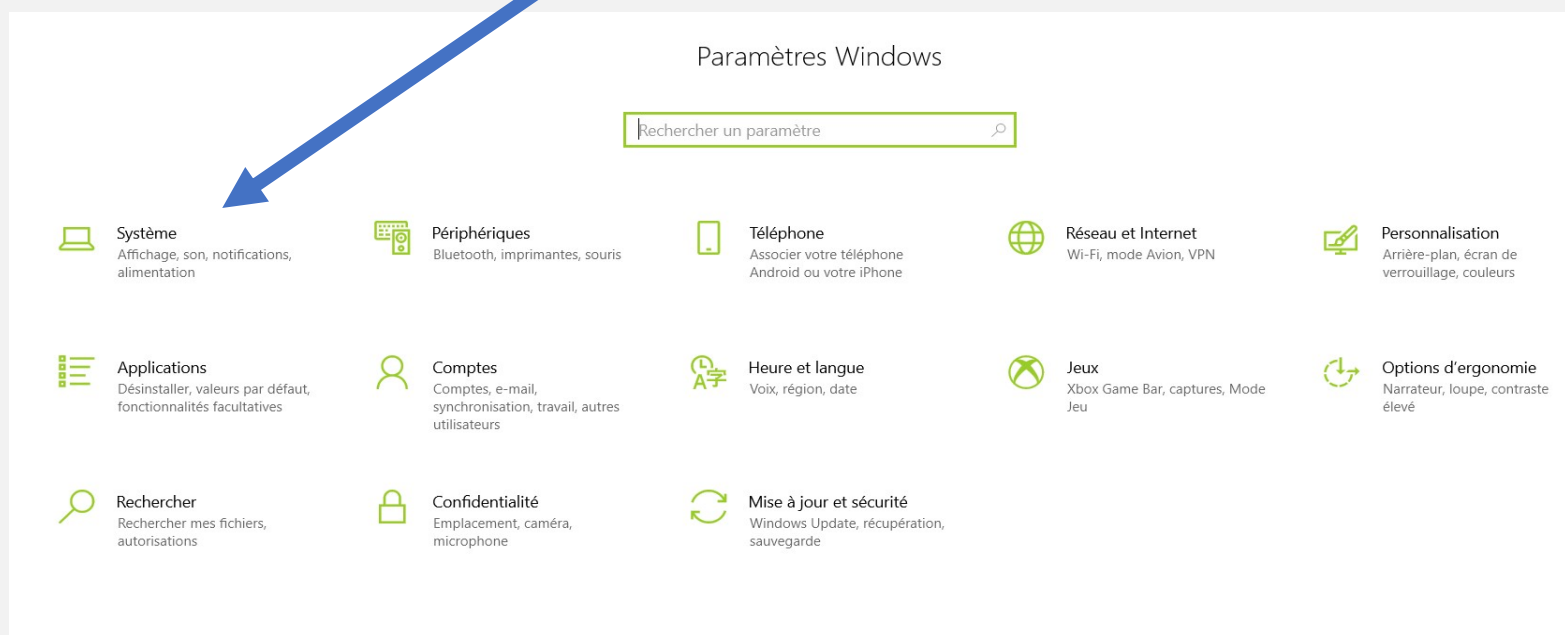

Comment savoir si votre système est en 32 ou 64 bits

Procédure : Exemple 1

- Aller dans « les paramètres » de votre ordinateur et cliquer sur « système »